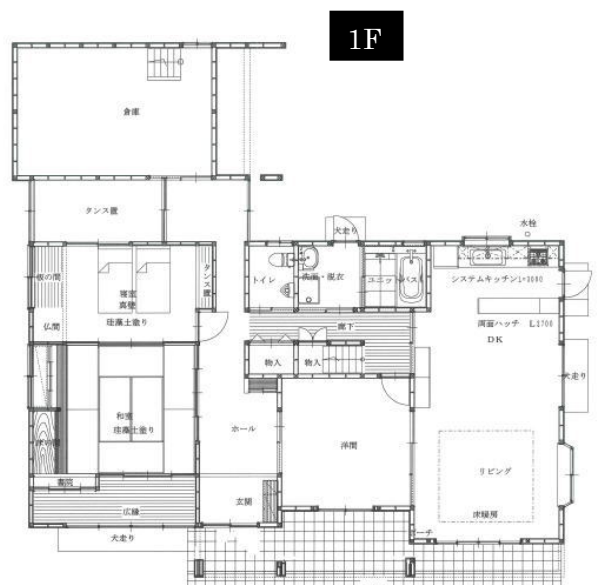

広いバルコニーだから  
みんなで楽しく  
バーベキューもできちゃうかも

広～い蔵は  
たっぷり収納できます。  
造りつけの棚で  
収納力もアップ!!

|       |                       |         |
|-------|-----------------------|---------|
| 1階床面積 | 168.08 m <sup>2</sup> | 50.84 坪 |
| 2階床面積 | 96.05 m <sup>2</sup>  | 29.05 坪 |
| 延床面積  | 264.13 m <sup>2</sup> | 79.90 坪 |

シャワートイレと小便秘器、  
2つ揃った広々なトイレ。  
腰壁に楠木を使用していて、  
湿気や水に強いです。

木のあたたかみが広がる  
和の空間。

広いリビングはたくさん光が入って  
とても明るく、家族団樂の場です。  
風通しもとても良いです。