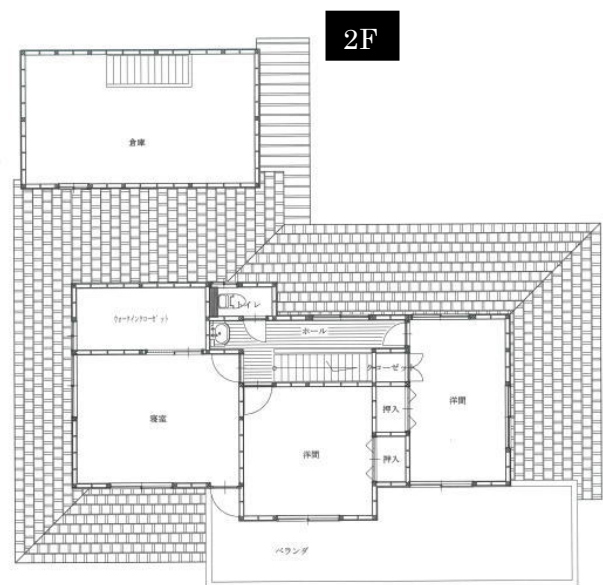

広いバルコニーだから  
みんなで楽しく  
バーベキューもできちゃうかも

広～い蔵は  
たっぷり収納できます。  
造りつけの棚で  
収納力もアップ!!

|       |                       |         |
|-------|-----------------------|---------|
| 1階床面積 | 168.08 m <sup>2</sup> | 50.84 坪 |
| 2階床面積 | 96.05 m <sup>2</sup>  | 29.05 坪 |
| 延床面積  | 264.13 m <sup>2</sup> | 79.90 坪 |

シャワートイレと小便秘器、  
2つ揃った広々なトイレ。  
腰壁に楠木を使用していて、  
湿気や水に強いです。

木のあたたかみが広がる  
和の空間。

広いリビングはたくさん光が入って  
とても明るく、家族団樂の場です。  
風通しもとても良いです。